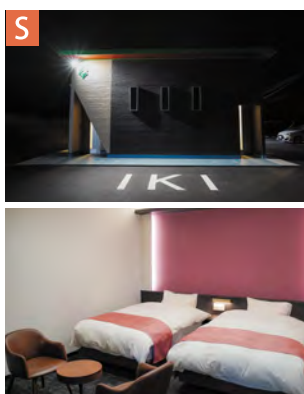

ホ IKI TAIBARU AUBERGE BONHEUR

[郷ノ浦町]

【参考料理内容】

壱岐の食材を使用した和洋会席コース

【施設】

バス・トイレ付ルーム、駐車場、禁煙ルーム

【アメニティ】

ハブラシ、ヒゲソリ、シャンプー&リンス、ボディソープ、ドライヤー、クシ、綿棒、ハンドタオル、バスタオル、バスローブ、羽毛布団、温水洗浄トイレ

【その他サービス】

港への送迎有